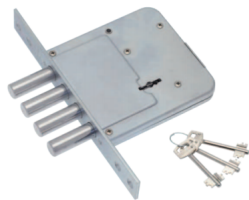

## SAB ART. 454 S.A.B SERRATURA A DOPPIA MAPPA 4 MANDATE CATENACCIO A PIOLI

SAB 454

Valutazione: Nessuna valutazione

### **CARATTERISTICHE**

- Serratura a doppia mappa da infilare
- 4 Mandate
- Catenaccio a pioli
- Entrata: mm. 60
- Scatola; coperchio, piastra in acciaio zincato
- Catenaccio cromato

### Dotazioni

- 3 chiavi cifrate
- Bocchetta copritoppa in ottone
- Contropiastra in acciaio zincato
- Viti e montaggio