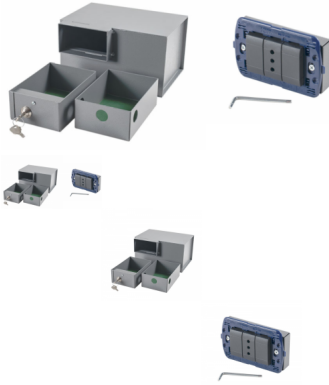

CASSAFORTE A SCOMPARSATA PRESA ELETTRICA LIWING MINI SECUR BOX 2 CASSETTI + VANO

F.T. TARONI 2 CASSETTI + VANO

Valutazione: Nessuna valutazione

Prezzo

115,00 €

[Fai una domanda su questo prodotto](#)

Descrizione

Mini Secur Box è la cassaforte mimetica studiata e progettata per essere murata e mimetizzata dietro ad una presa elettrica. Grazie agli ingombri ridotti, può essere installata attraverso un semplice intervento di muratura.

Mini Secur Box unisce la sicurezza di una cassaforte tradizionale all'astuzia di un nascondiglio ben camuffato.

Una doppia protezione per gli oggetti preziosi che ami.

CARATTERISTICHE

- Corpo in lamiera verniciata
- Cassetti in lamiera verniciata con fondo in velluto
- Serratura in ottone cromato equipaggiata con chiave reversibile
- Meccanismo interno azionato attraverso pistoncini e contro-pistoncini in ottone

- Tappo mimetico: Modello LIWING a forma di presa di corrente (fedele all'originale in ogni dettaglio)
- Completo di ancora regolabile e calamitato per garantire una perfetta aderenza e nascondere la cassaforte
- Chiave a brugola in dotazione